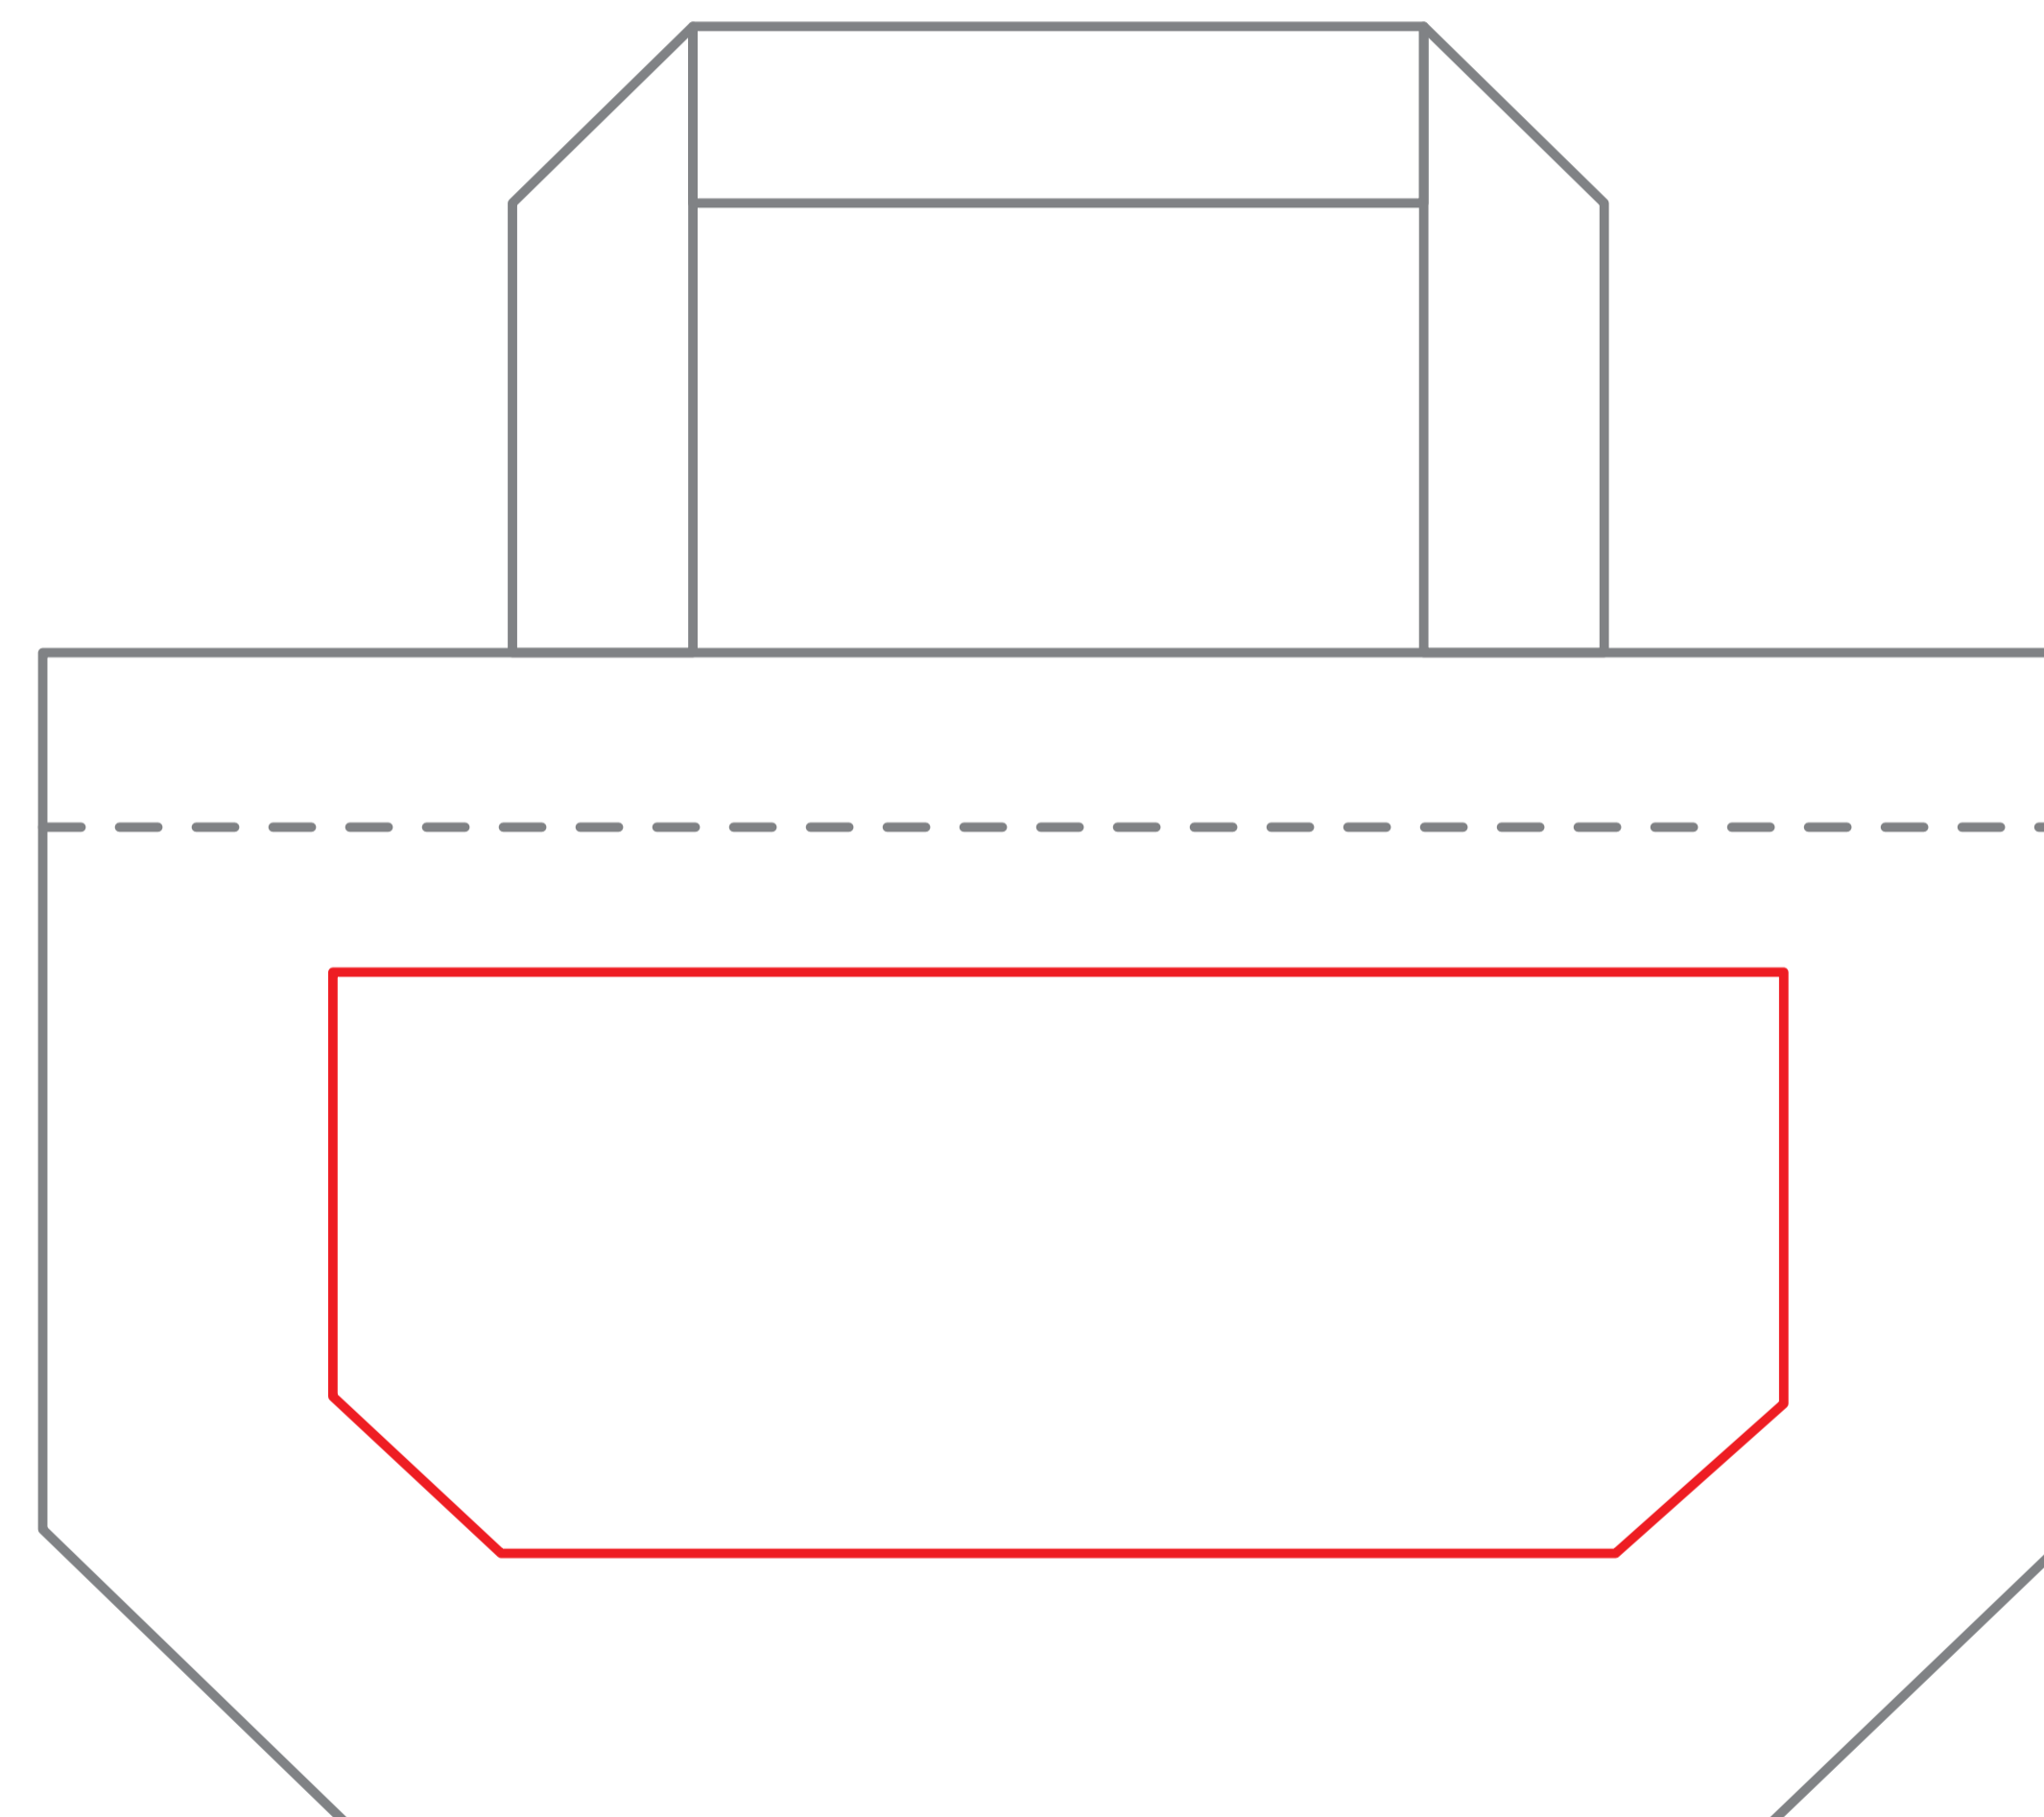

- 本体色／ご指定ください
- 印刷方法／シルク1色印刷
- データサイズ／約 W ×H mm
- 印刷位置／イメージ通り
- 印刷色／ご指定ください

【印刷レイアウト・イメージ】

【製版用データ】