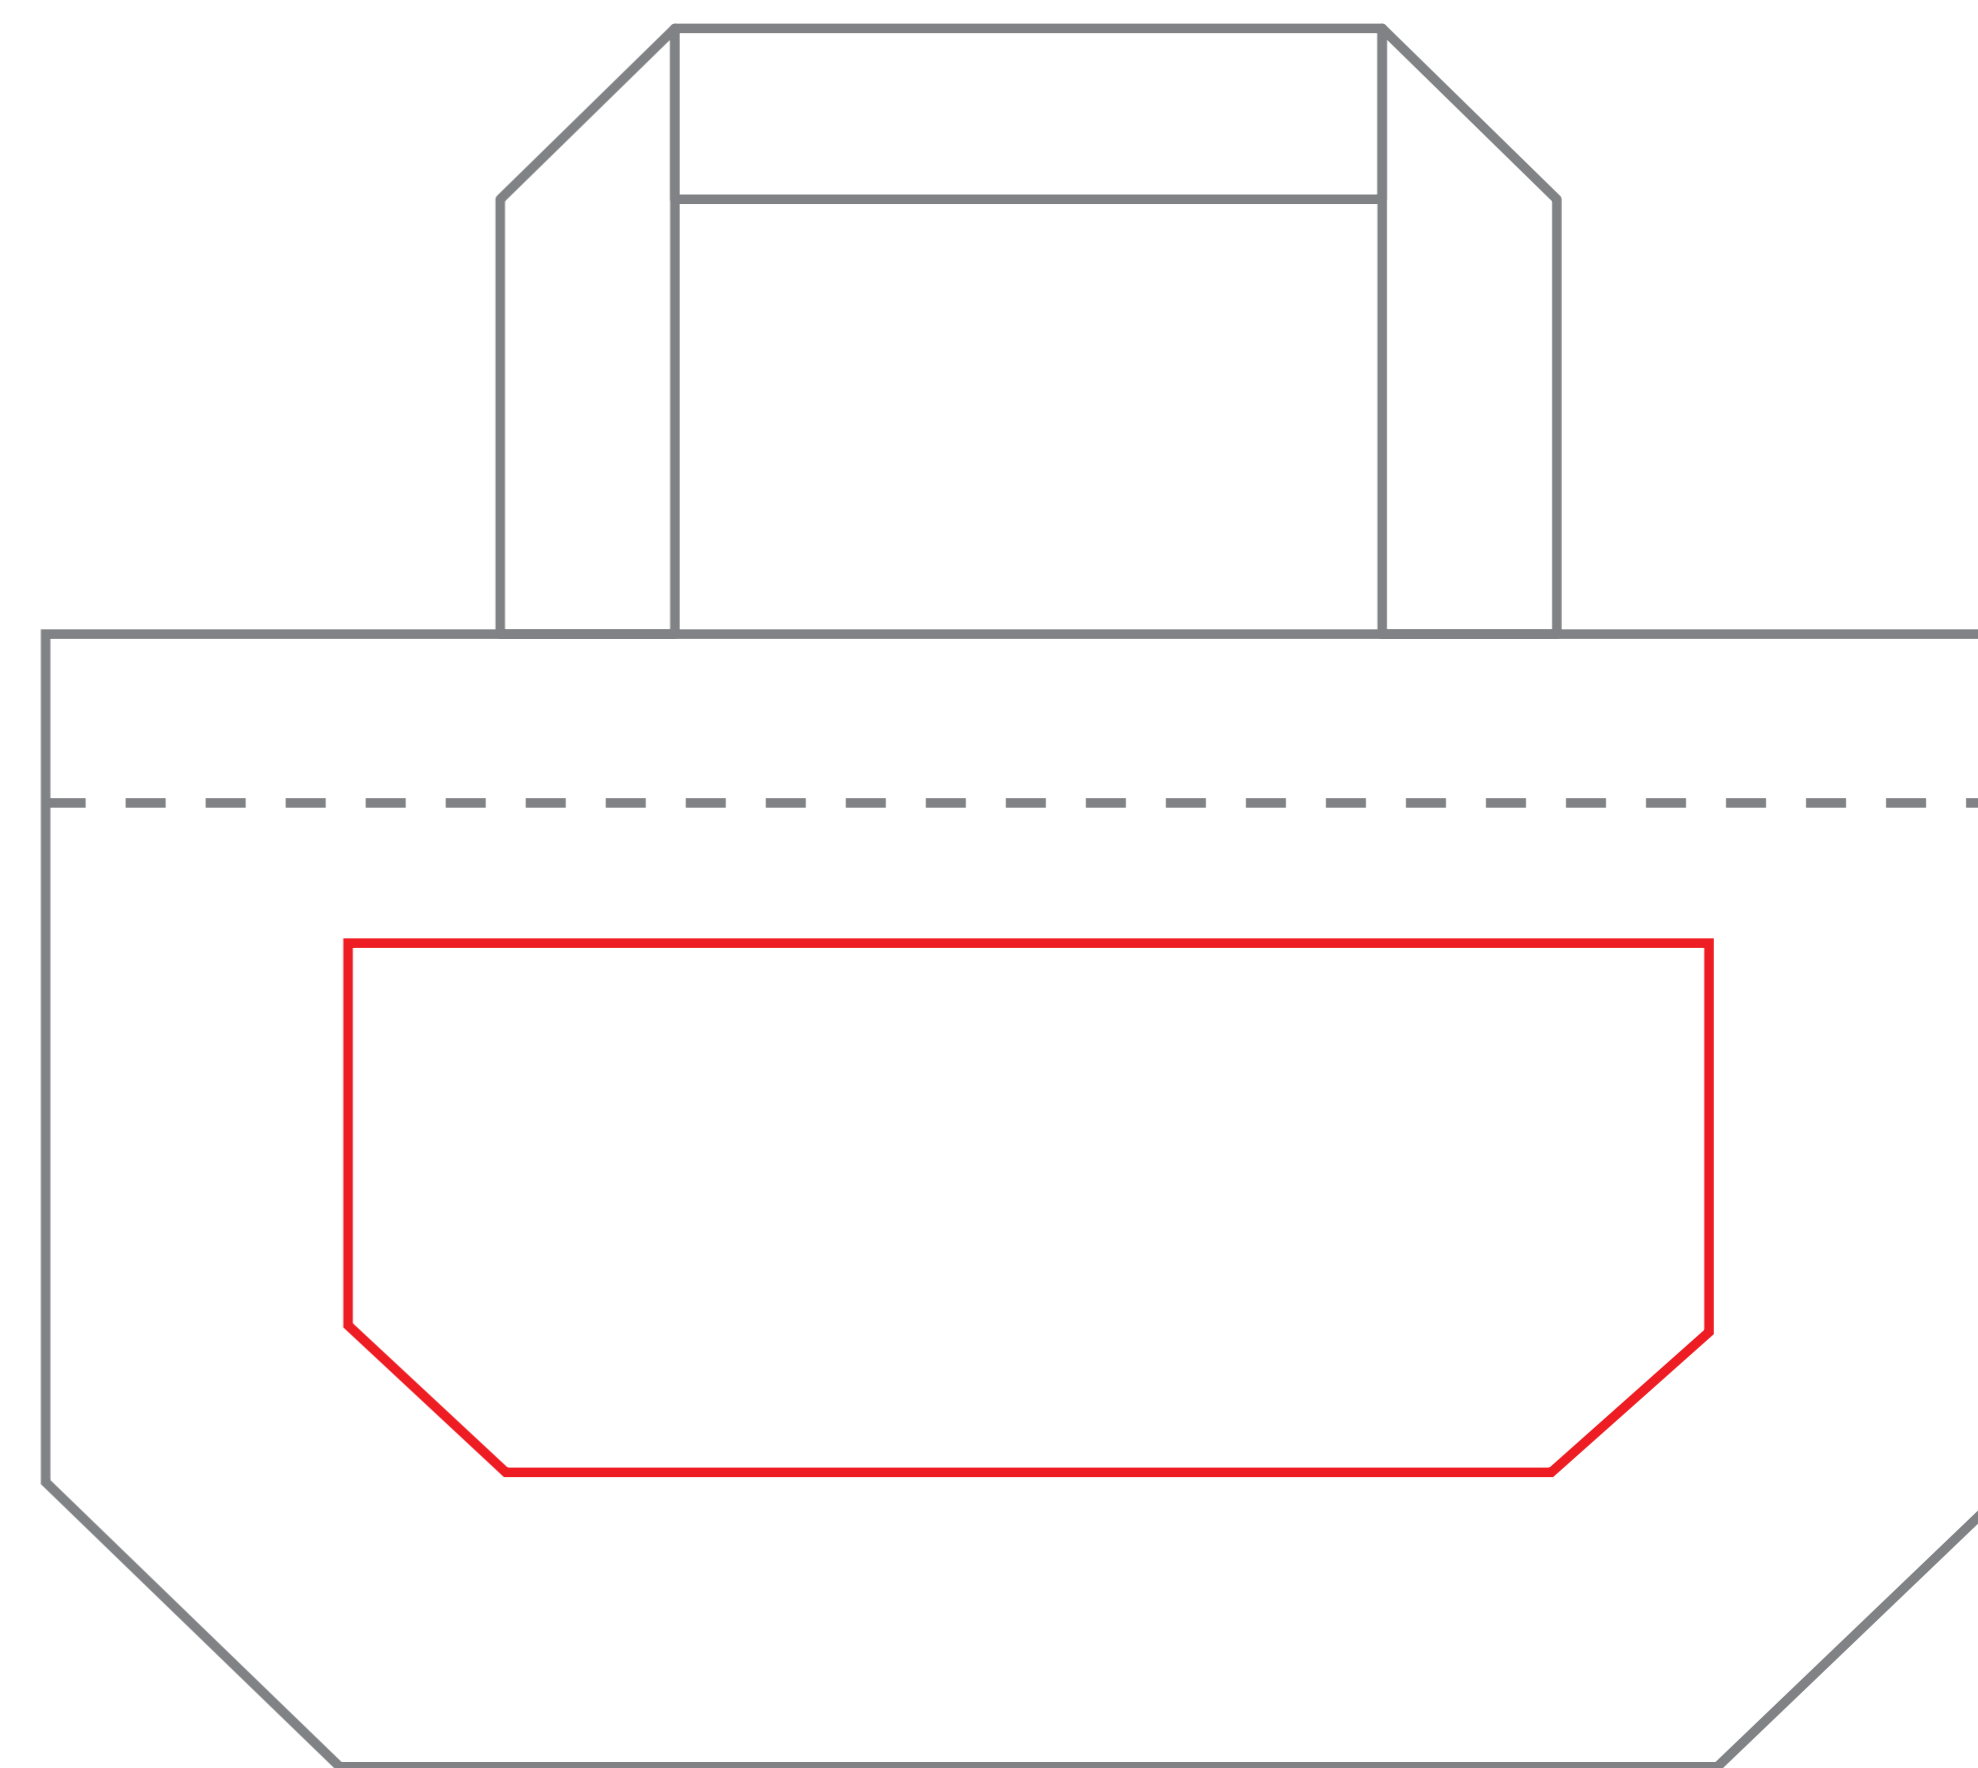

- 本体色／ご指定ください
- 印刷方法／シルク1色印刷
- データサイズ／約 W ×H mm
- 印刷位置／イメージ通り
- 印刷色／ご指定ください

【印刷レイアウト・イメージ】

【製版用データ】