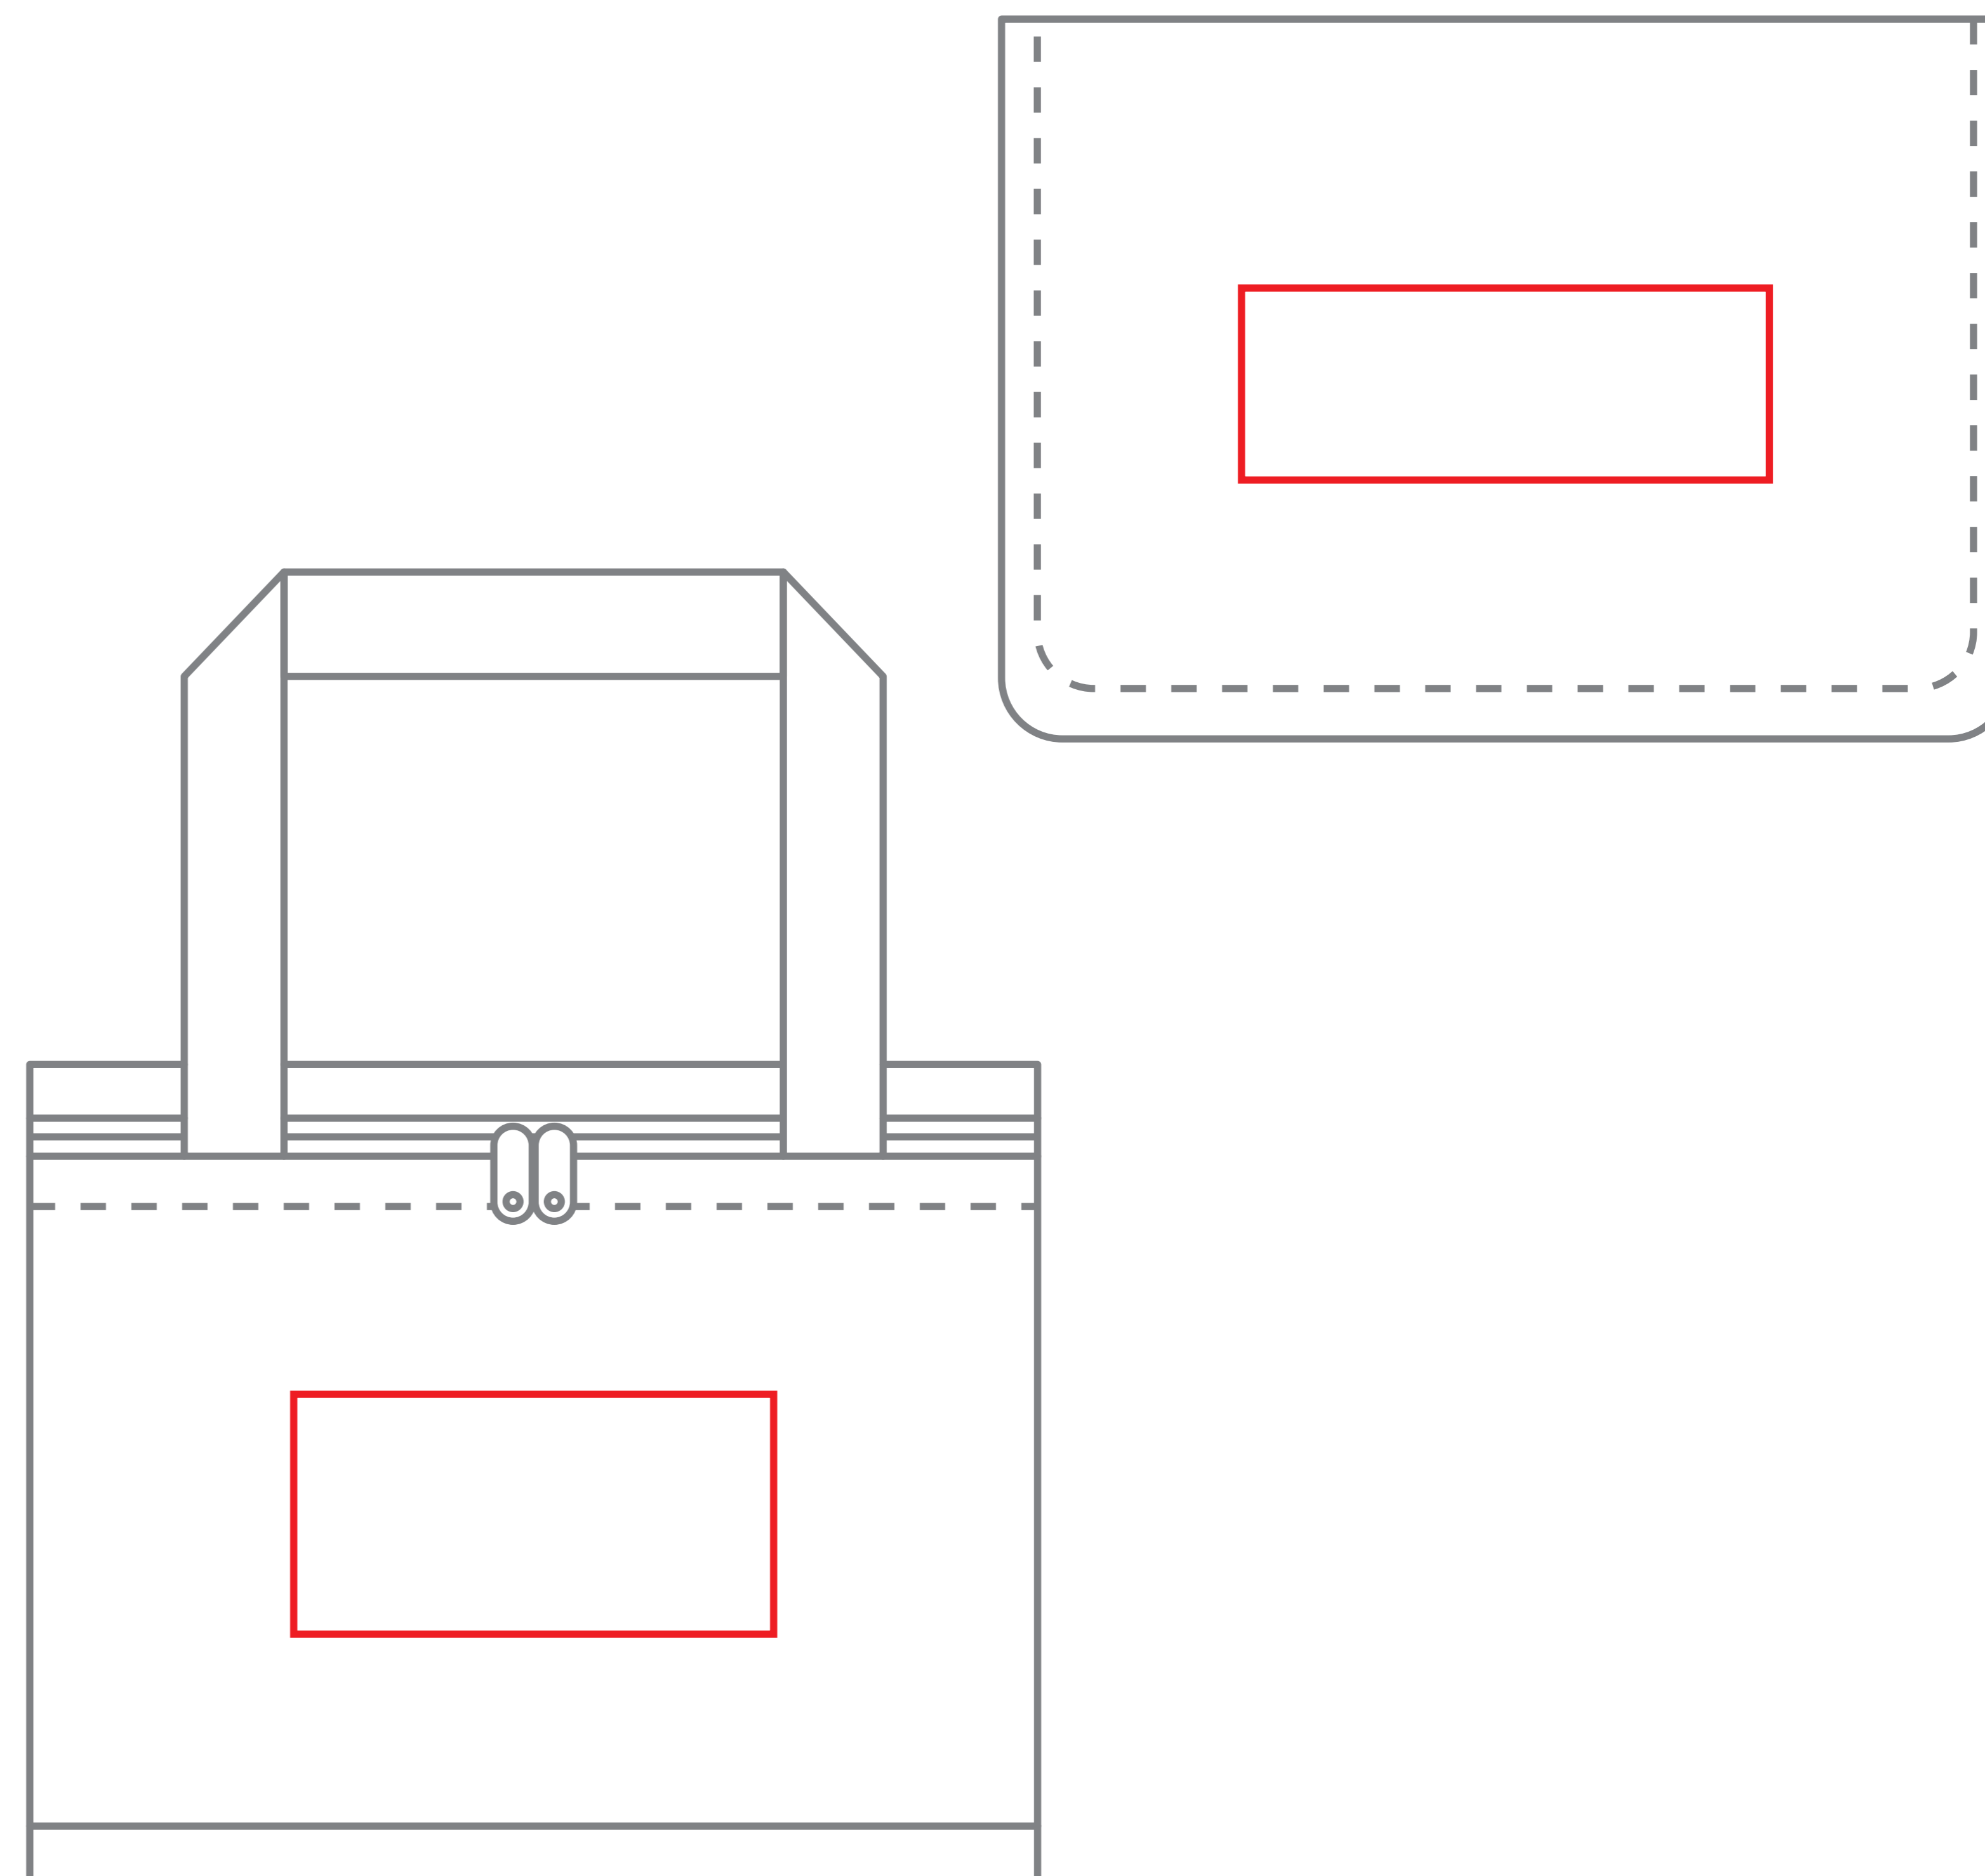

- 本体色 / ご指定ください
- 印刷方法 / シルク1色印刷
- データサイズ / 約 W      ×H      mm
- 印刷位置 / イメージ通り
- 印刷色 / ご指定ください

【印刷レイアウト・イメージ】

【製版用データ】