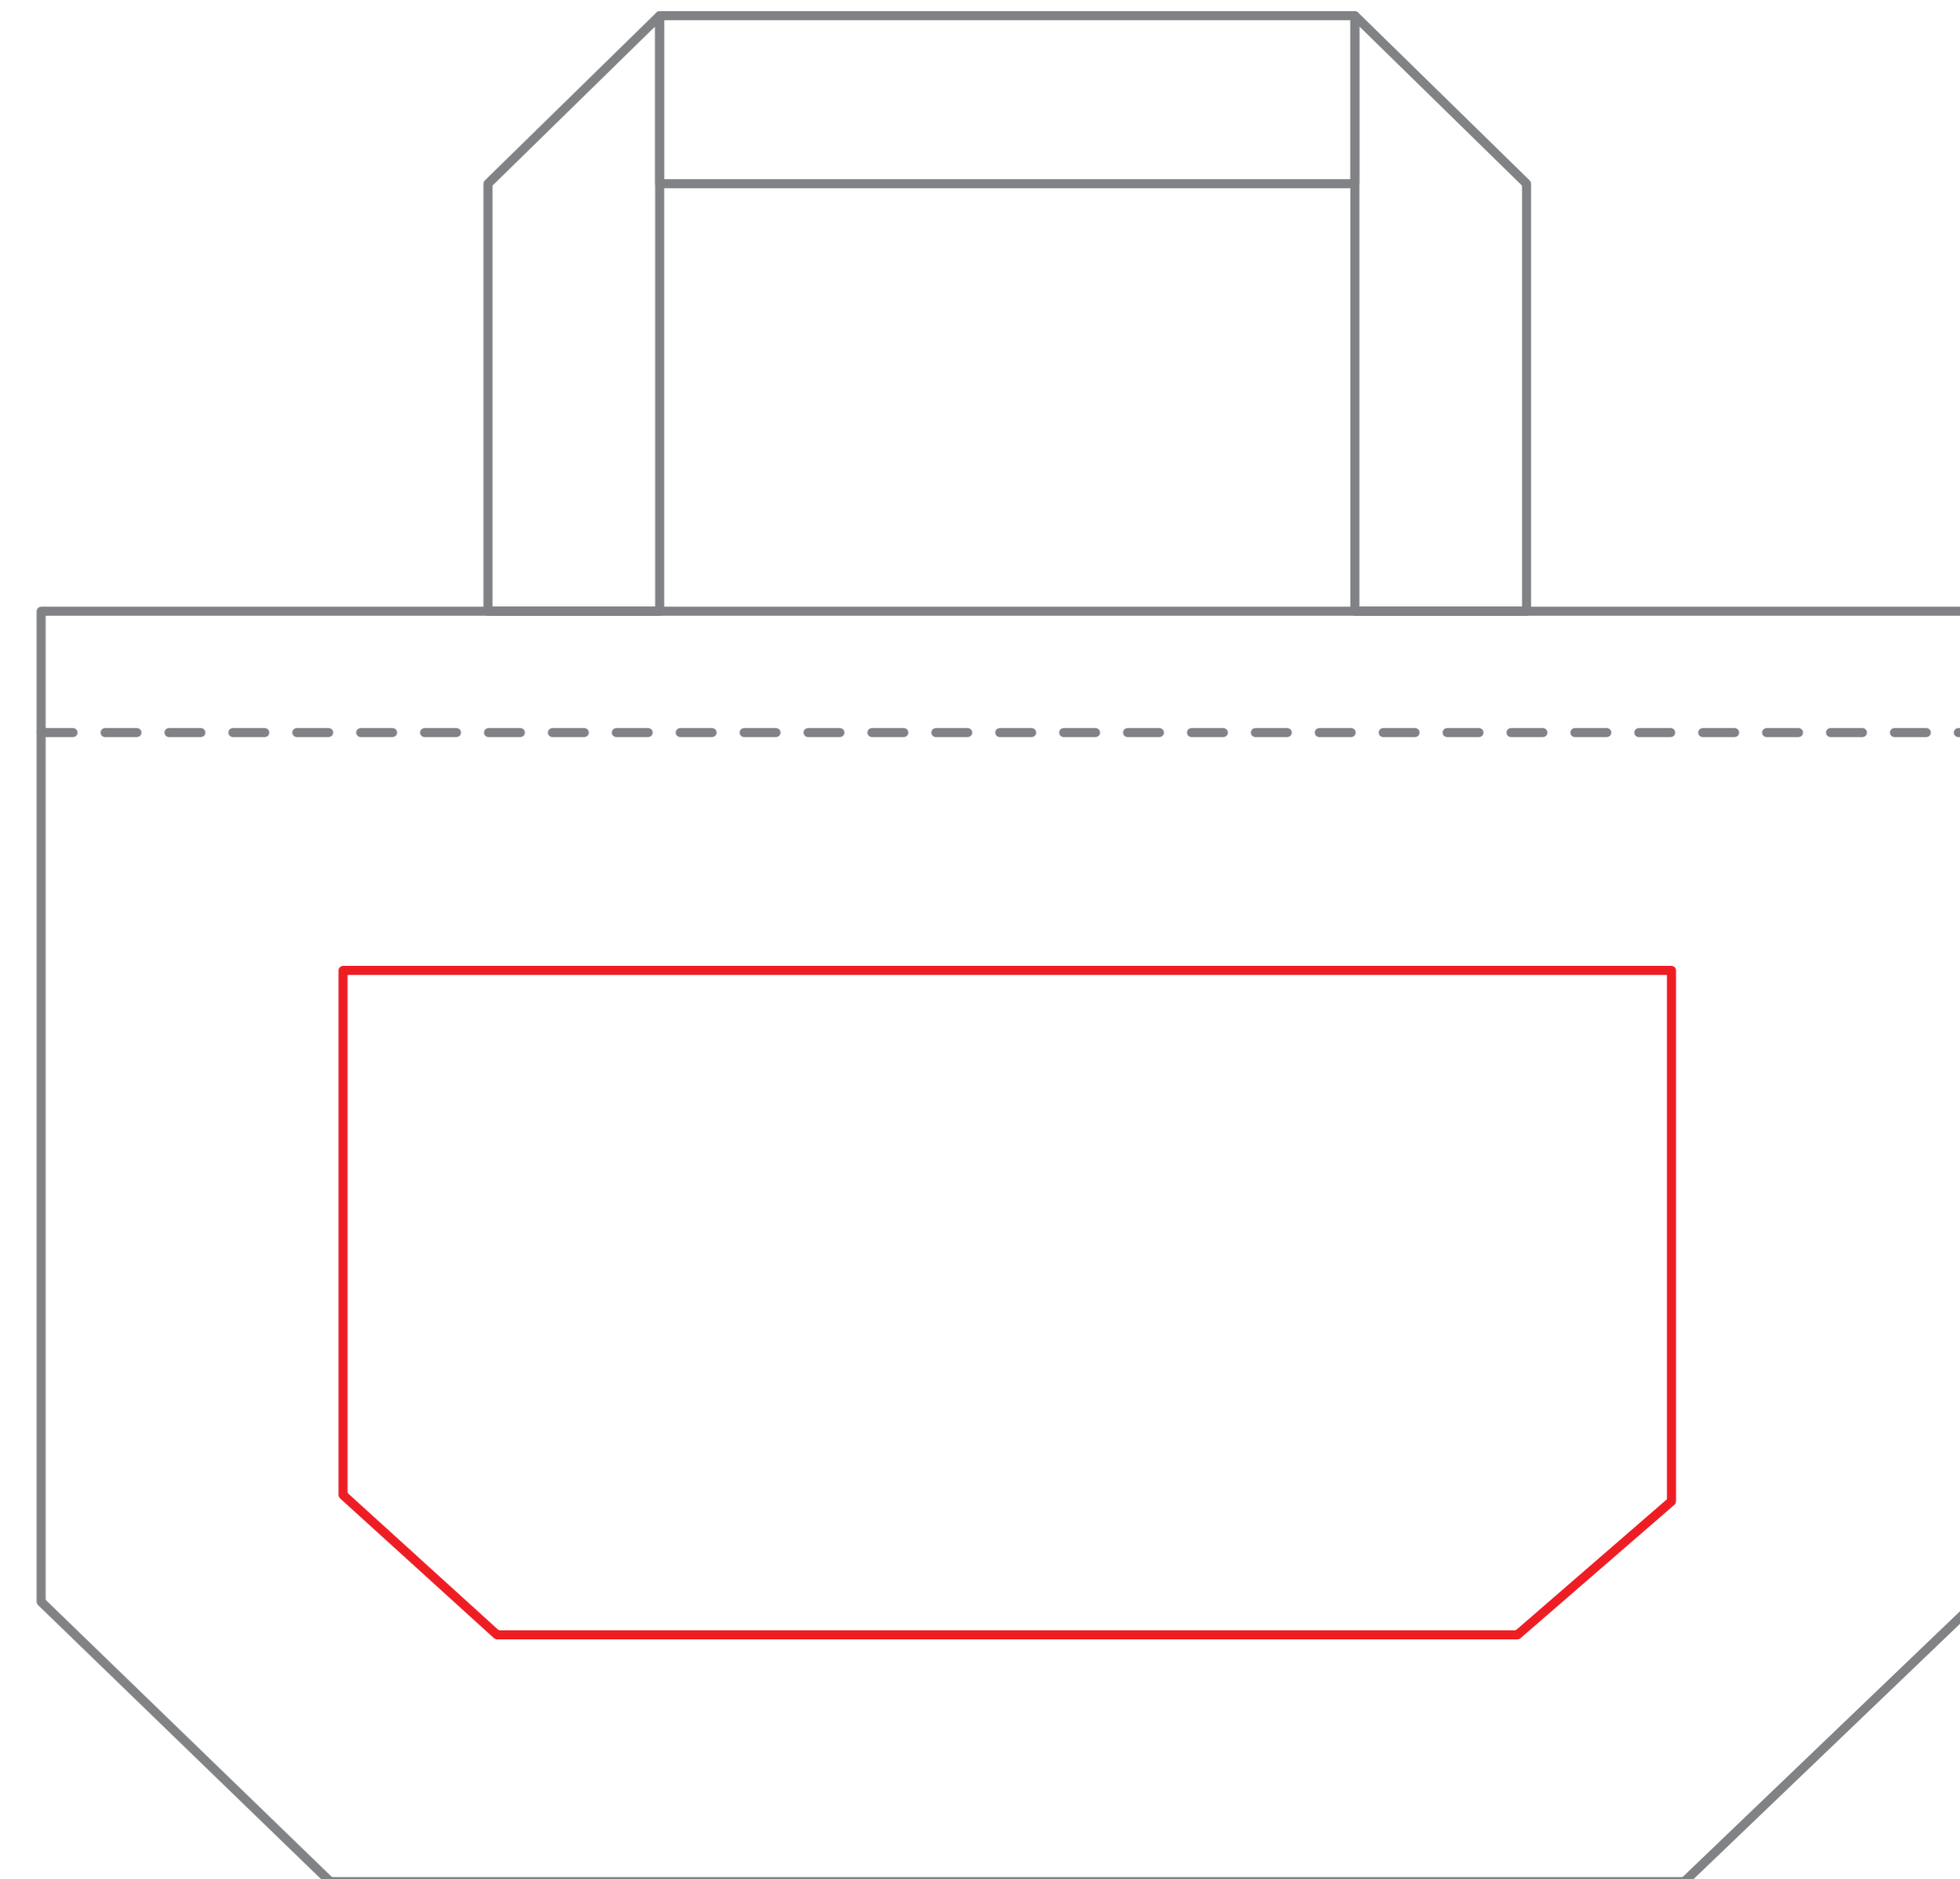

- 本体色／ご指定ください
- 印刷方法／シルク1色印刷
- データサイズ／約 W ×H mm
- 印刷位置／イメージ通り
- 印刷色／ご指定ください

【印刷レイアウト・イメージ】

【製版用データ】