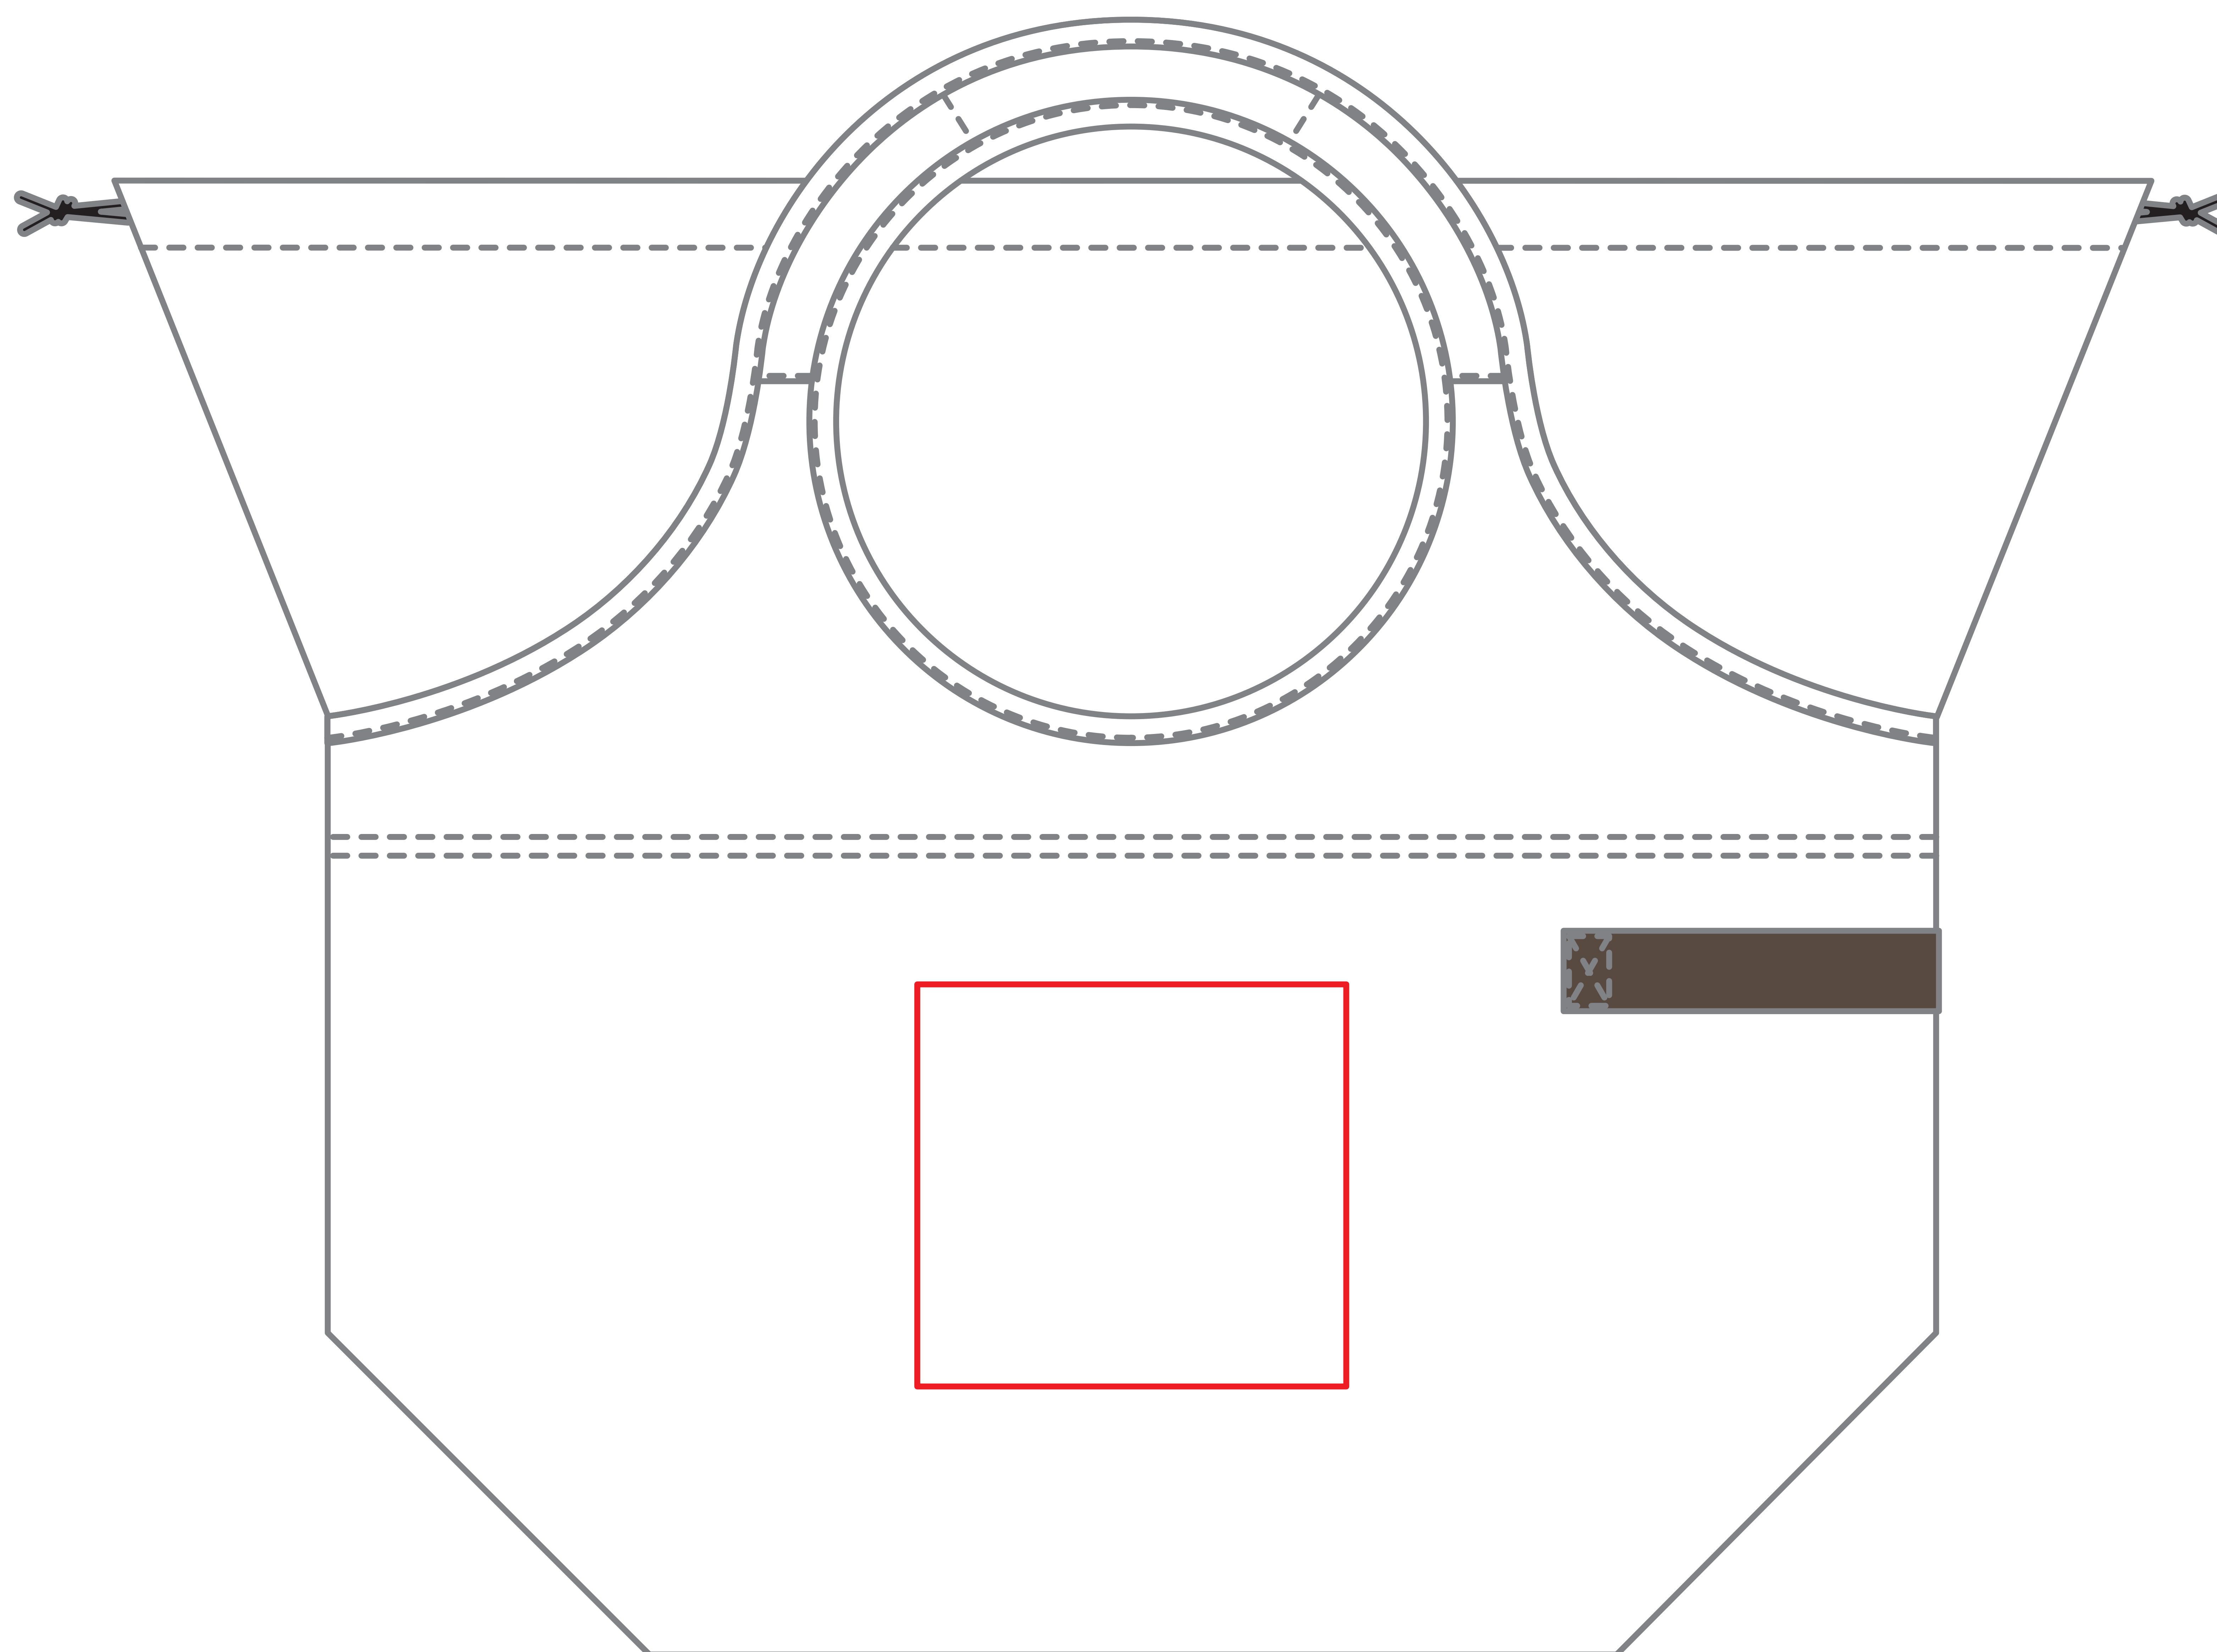

- 本体色／ご指定ください
- 印刷方法／シルク1色印刷
- データサイズ／約 W ×H mm
- 印刷位置／メージ通り
- 印刷色／ご指定ください

【印刷レイアウト・イメージ】

【製版用データ】

【注意事項】 データの制作にあたっては必ず『データ入稿について』をお読みください。
<https://ecobag-house.com/c-fpage?fp=design-draft>