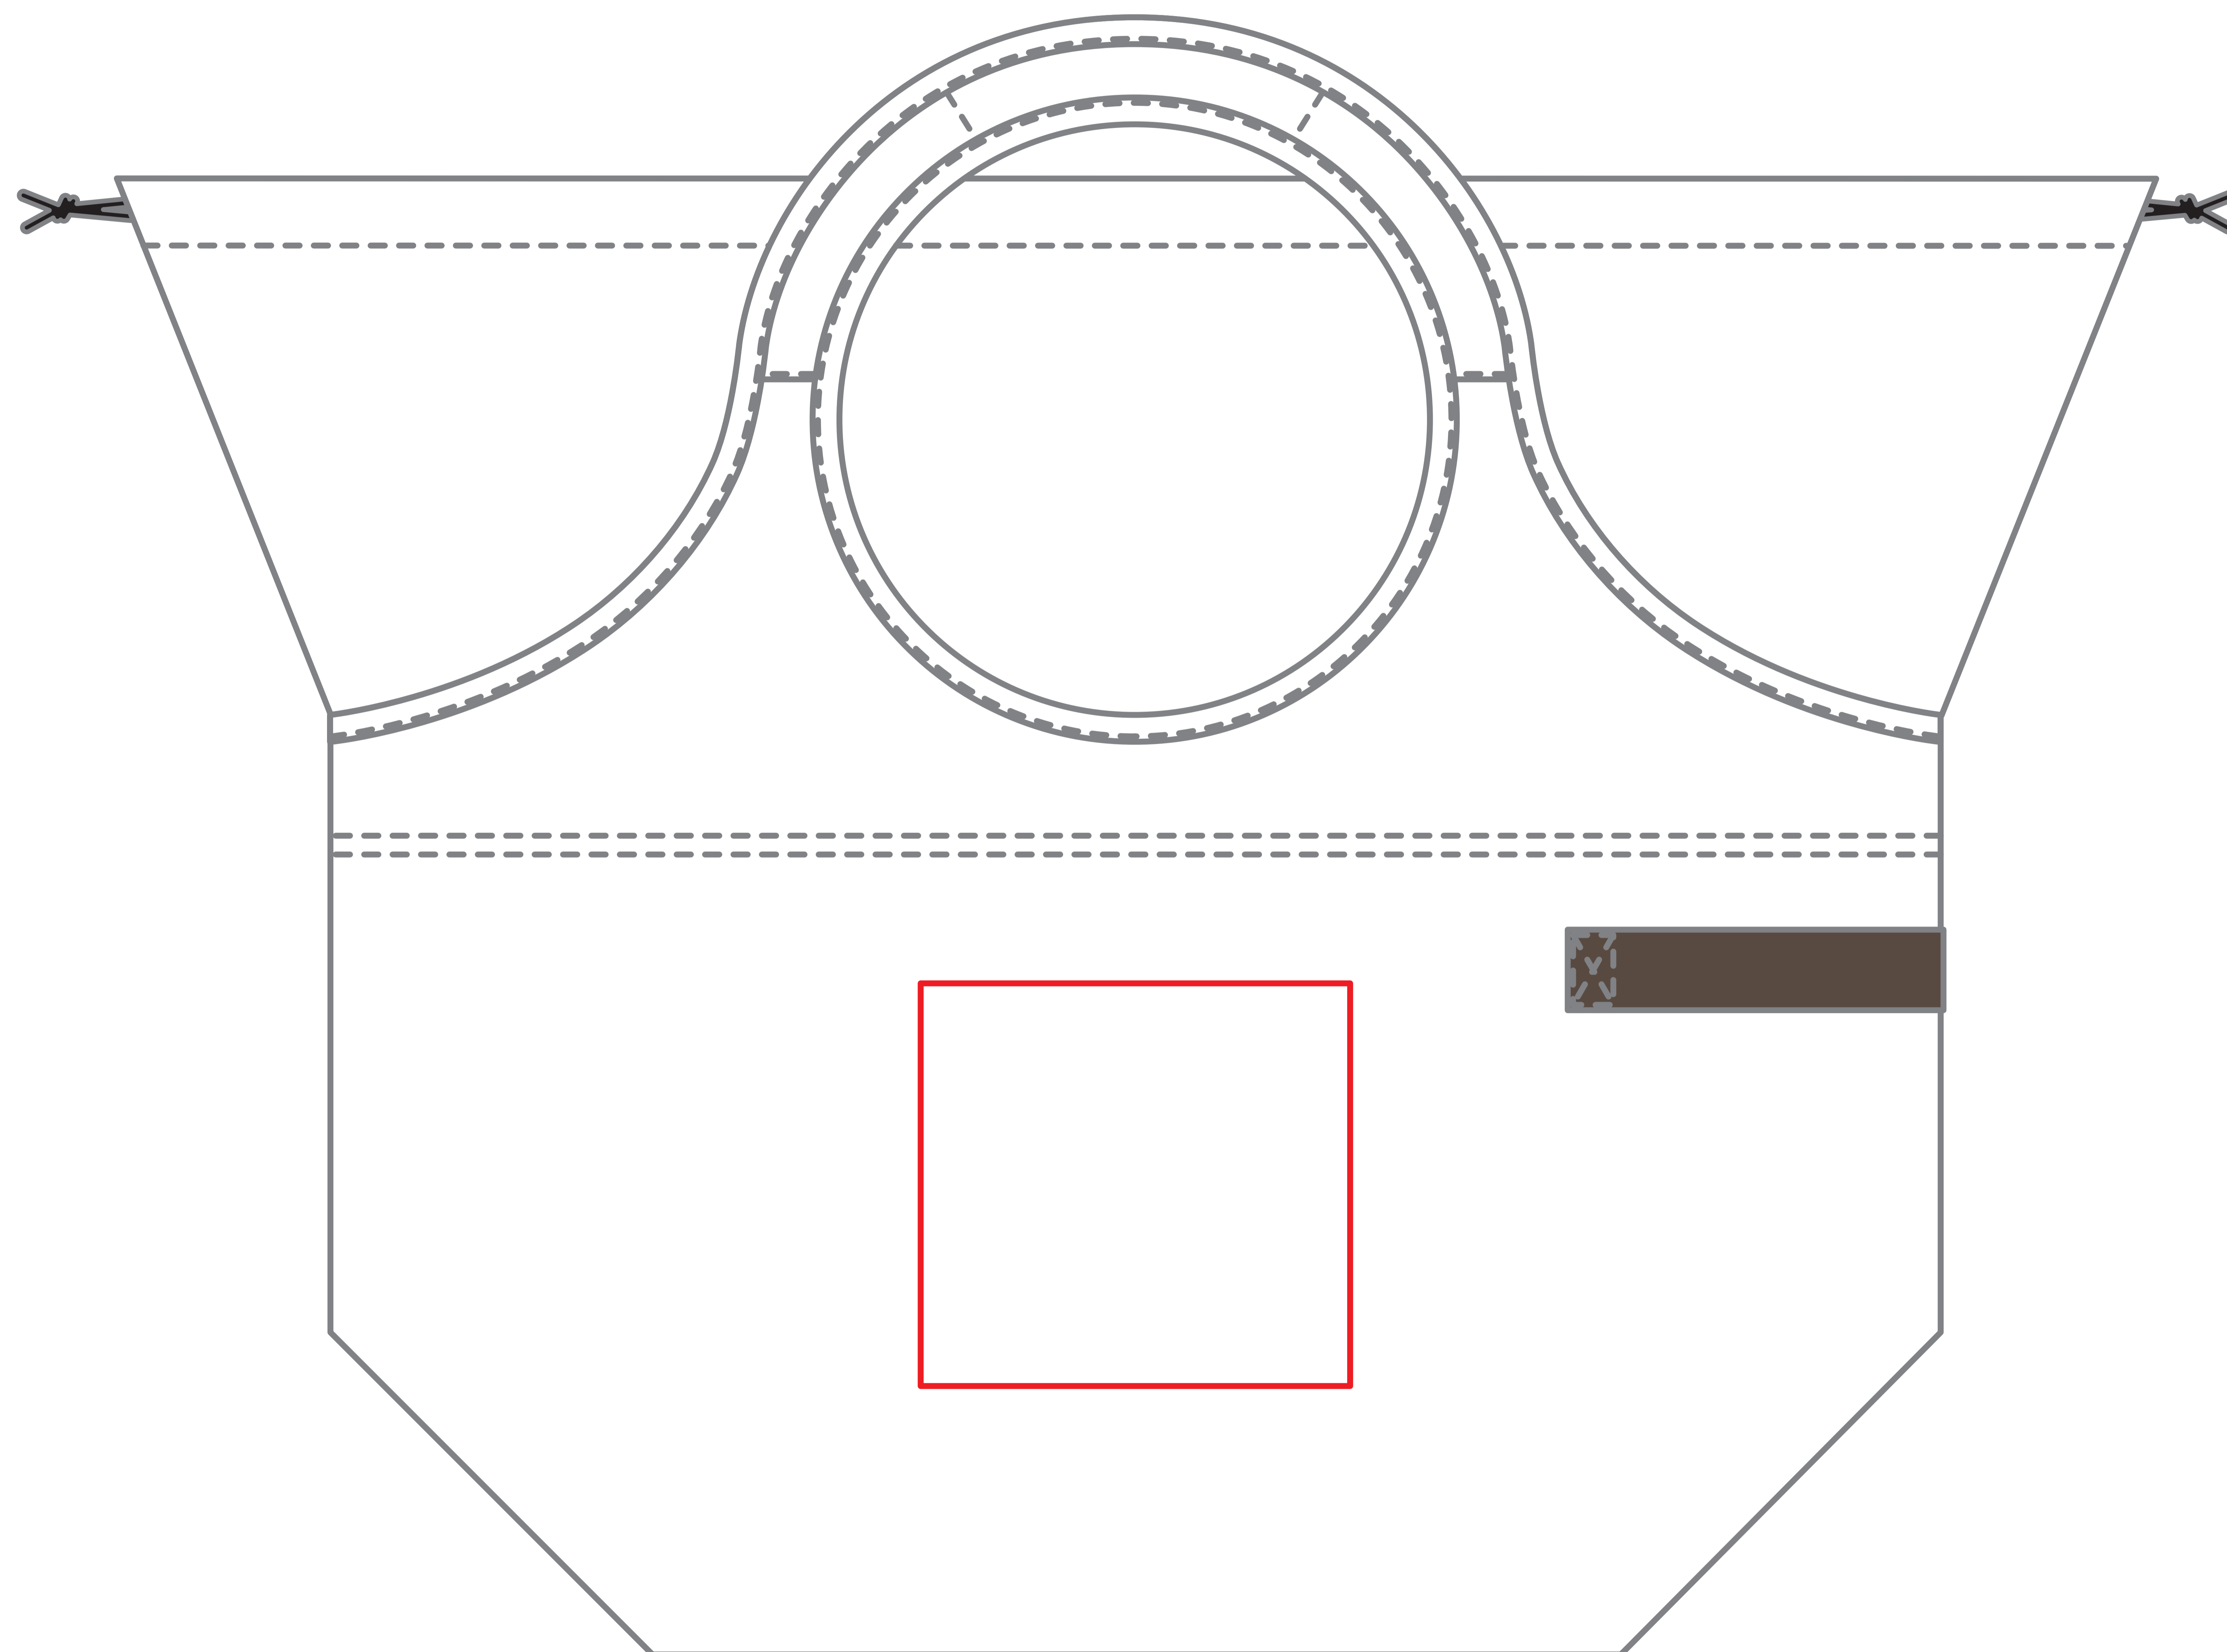

- 本体色／ご指定ください
- 印刷方法／シルク1色印刷
- データサイズ／約 W ×H mm
- 印刷位置／メージ通り
- 印刷色／ご指定ください

【印刷レイアウト・イメージ】

【製版用データ】