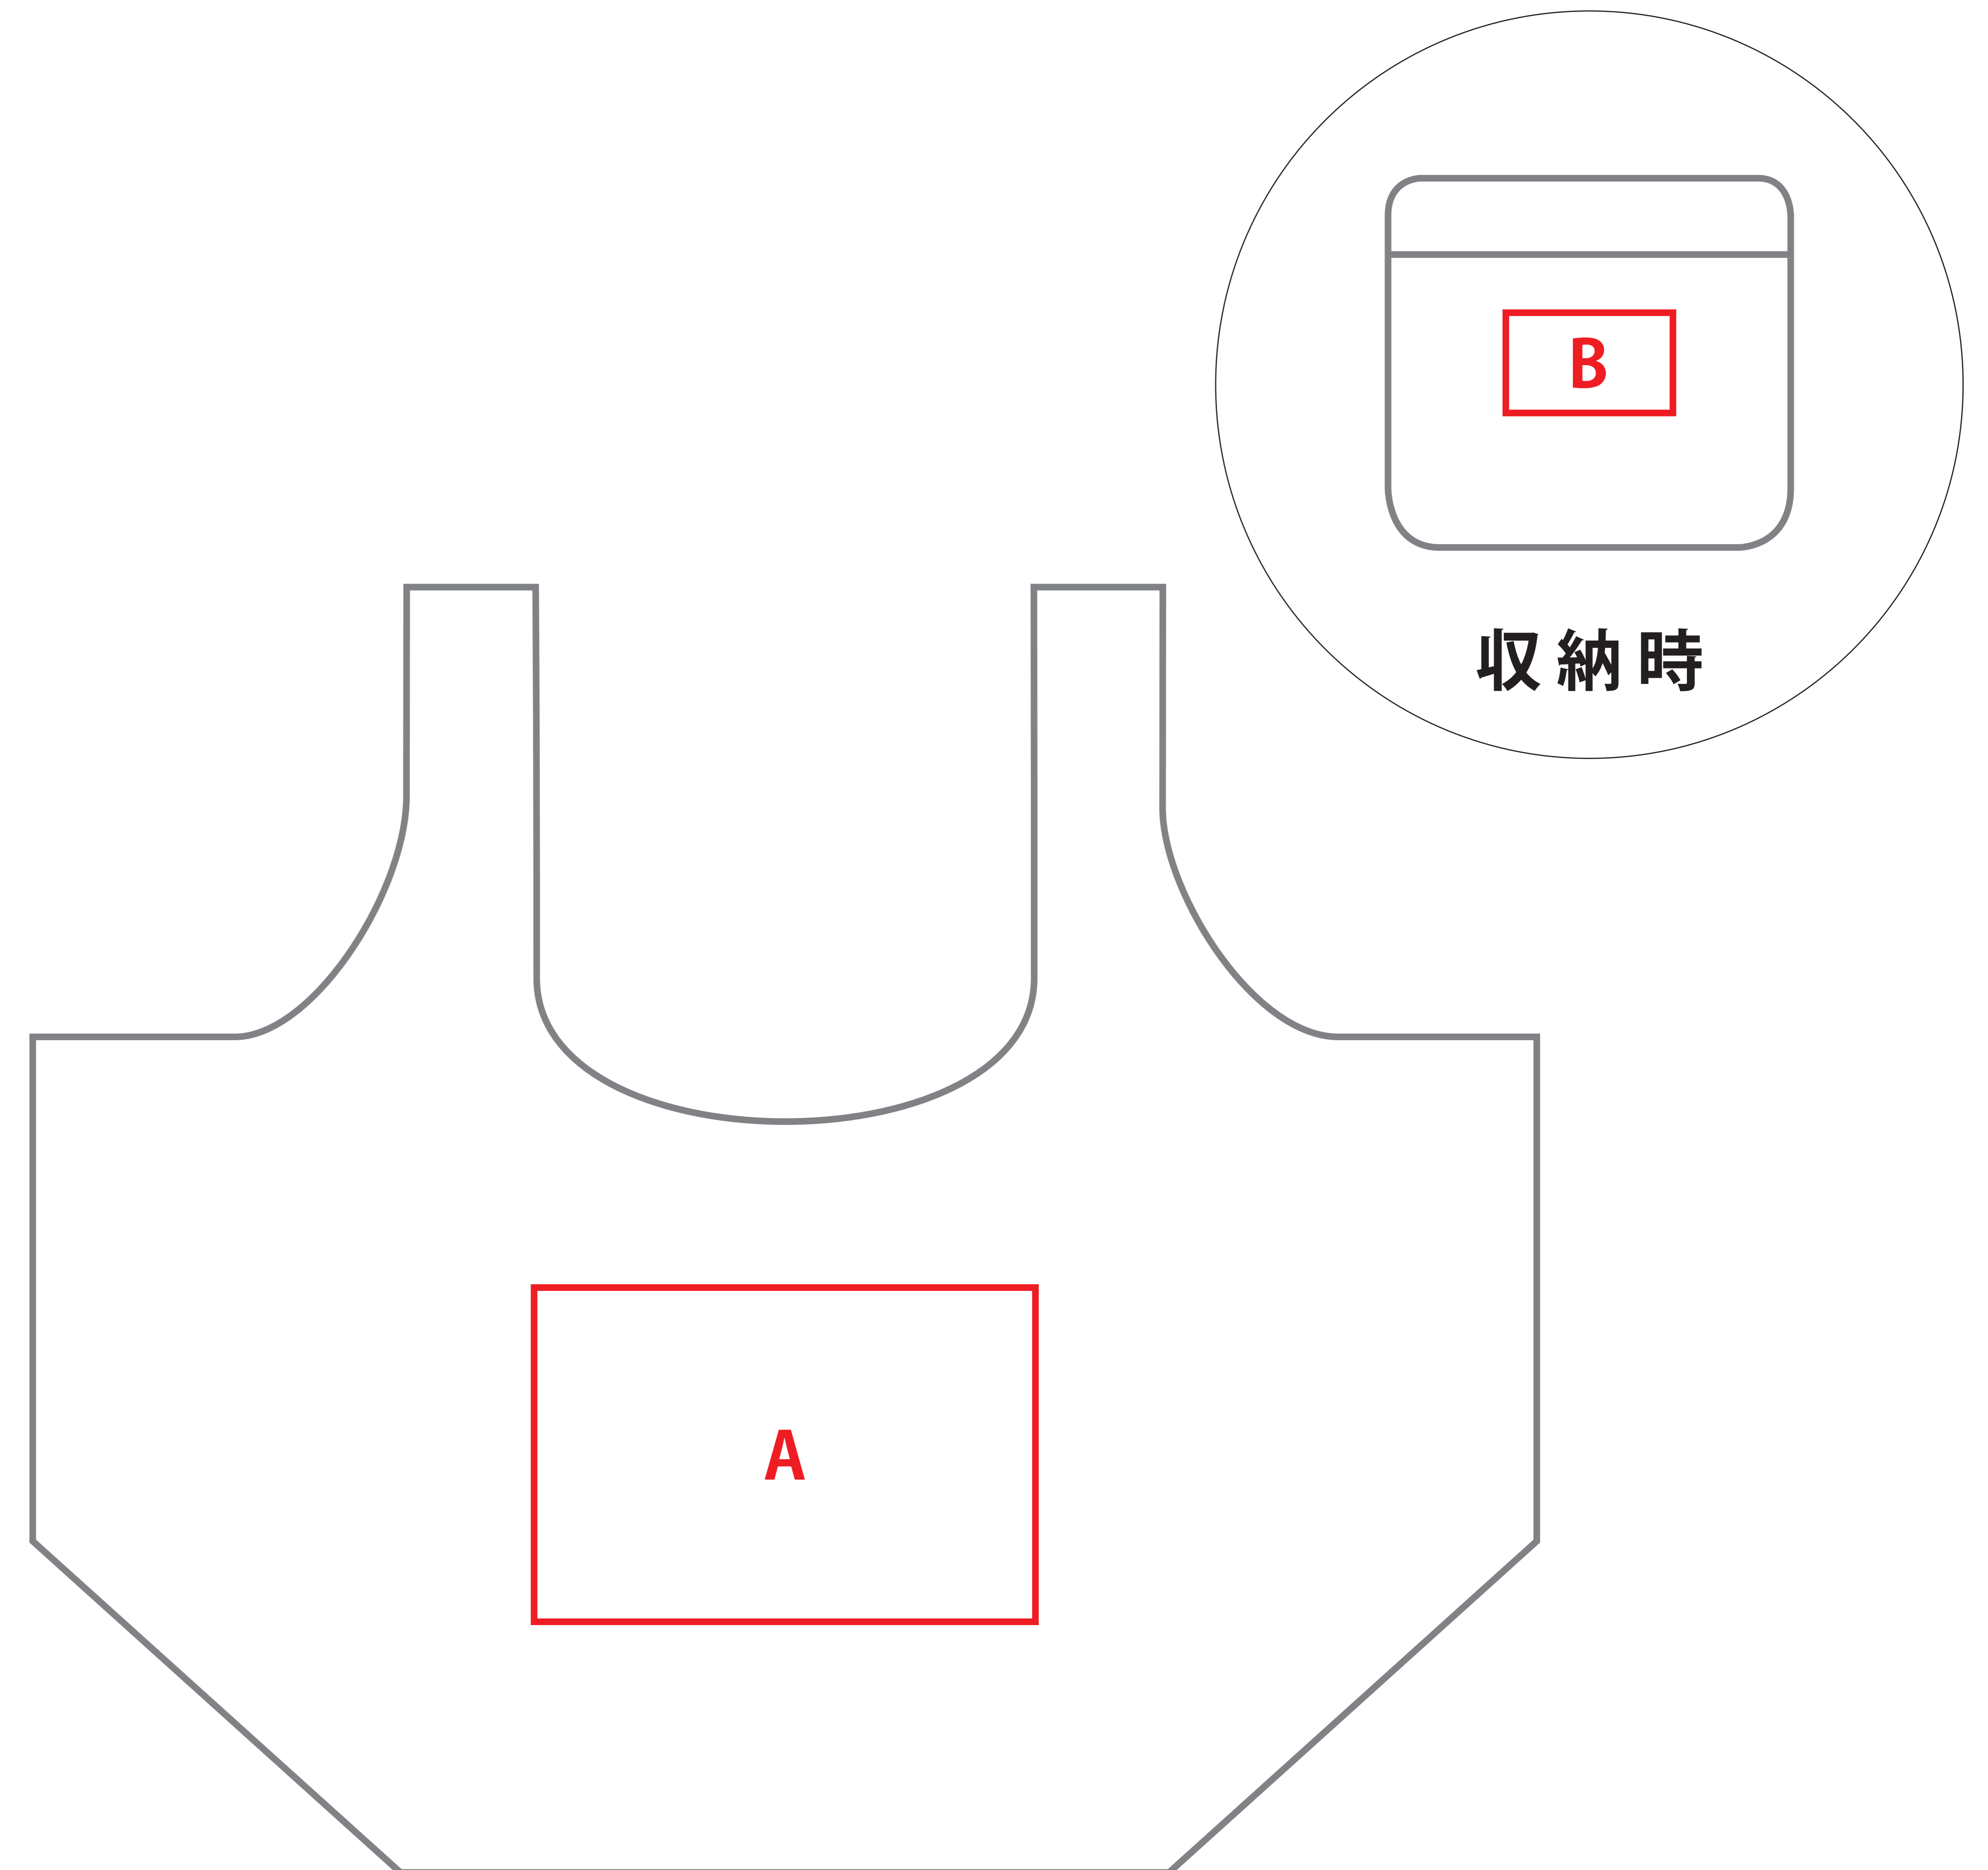

- 本体色 / ご指定ください
- 印刷方法 / シルク 1 色印刷
- データサイズ / 約 W      ×H      mm
- 印刷位置 / イメージ通り
- 印刷色 / ご指定ください

【印刷レイアウト・イメージ】

【製版用データ】